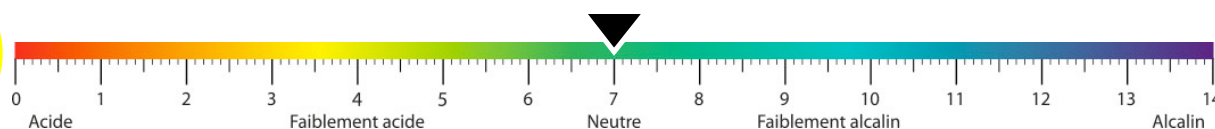

Gamme Grand-Public
Lavage Carrosserie

Lavage Sans Eau

- ★ Sans apport d'eau
- ★ Sans rayures
- ★ Nettoie et fait briller carrosseries, vitres, etc.

MODE D'EMPLOI :

- Bien secouer avant utilisation pour homogénéiser le produit.
- Pulvériser par petites surfaces.
- Laisser agir quelques secondes pour permettre au produit de faire son effet.
- Essuyer avec un microfibre propre (impératif pour éviter les traces et rayures) par mouvement circulaire jusqu'à l'apparition d'un film brillant.

Référence	Désignation Produit	Col.	Cond.	Prix d'achat HT	Prix de vente Conseillé HT	Prix de vente Public TTC	Code EAN
6410	Lavage sans eau	12	500 ml				 3 559750 000442

Soditen – ZA Les Marchais - 28480 LUIGNY - FRANCE